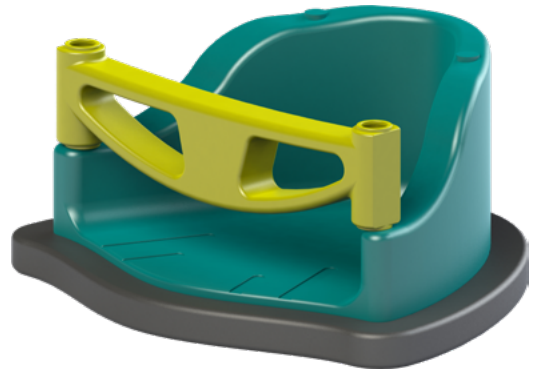

ISK-080

Balık Figürlü Köprü Korkuluđu

Bridge Guardrail With Fish Figure

23kg

ISK-081

Kauçuk Tamponlu Salıncak Oturađı

Rubber Tampon Swing Sitting

5,5kg